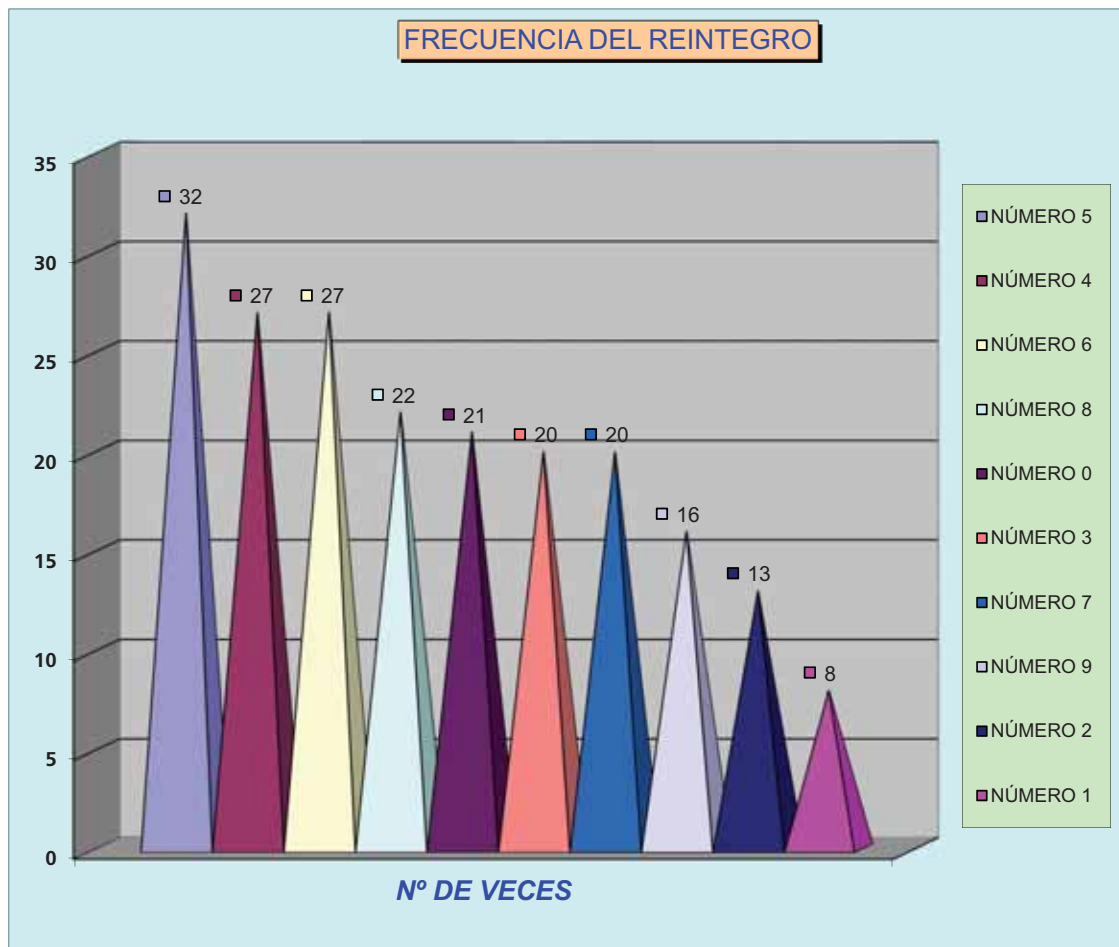

FRECUENCIA DEL REINTEGRO EN EL SORTEO EXTRAORDINARIO DE NAVIDAD

CIFRA	Nº DE VECES
NÚMERO 5	32
NÚMERO 4	27
NÚMERO 6	27
NÚMERO 8	22
NÚMERO 0	21
NÚMERO 3	20
NÚMERO 7	20
NÚMERO 9	16
NÚMERO 2	13
NÚMERO 1	8